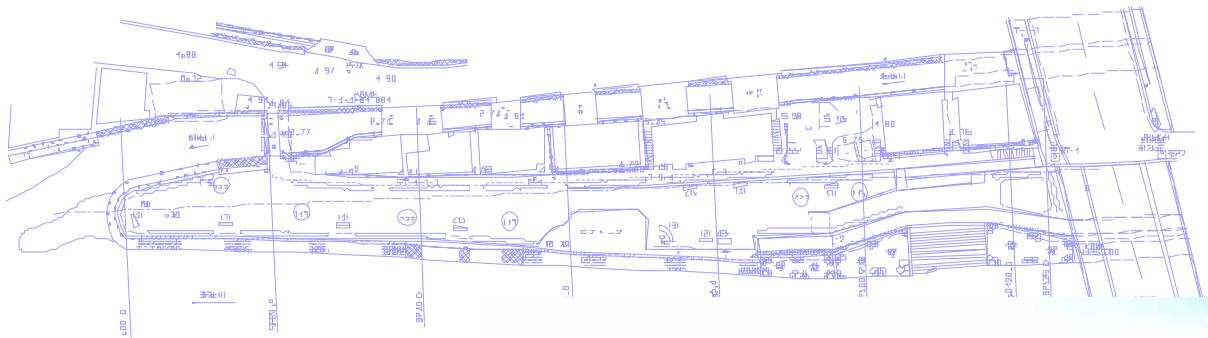

Computer Graphics  
写真合成技術

計画モンタージュ写真

現況写真

計画平面図

現況写真

計画モンタージュ写真

株式会社 愛媛建設コンサルタント  
エネルギー・人・チャレンジ  
〒790-0036 松山市小栗7丁目11番18号

問合せ先：設計第一部 片岡 公一  
E-mail [ekc@ekcwing.co.jp](mailto:ekc@ekcwing.co.jp)  
TEL (089)947-1011  
FAX (089)941-8606